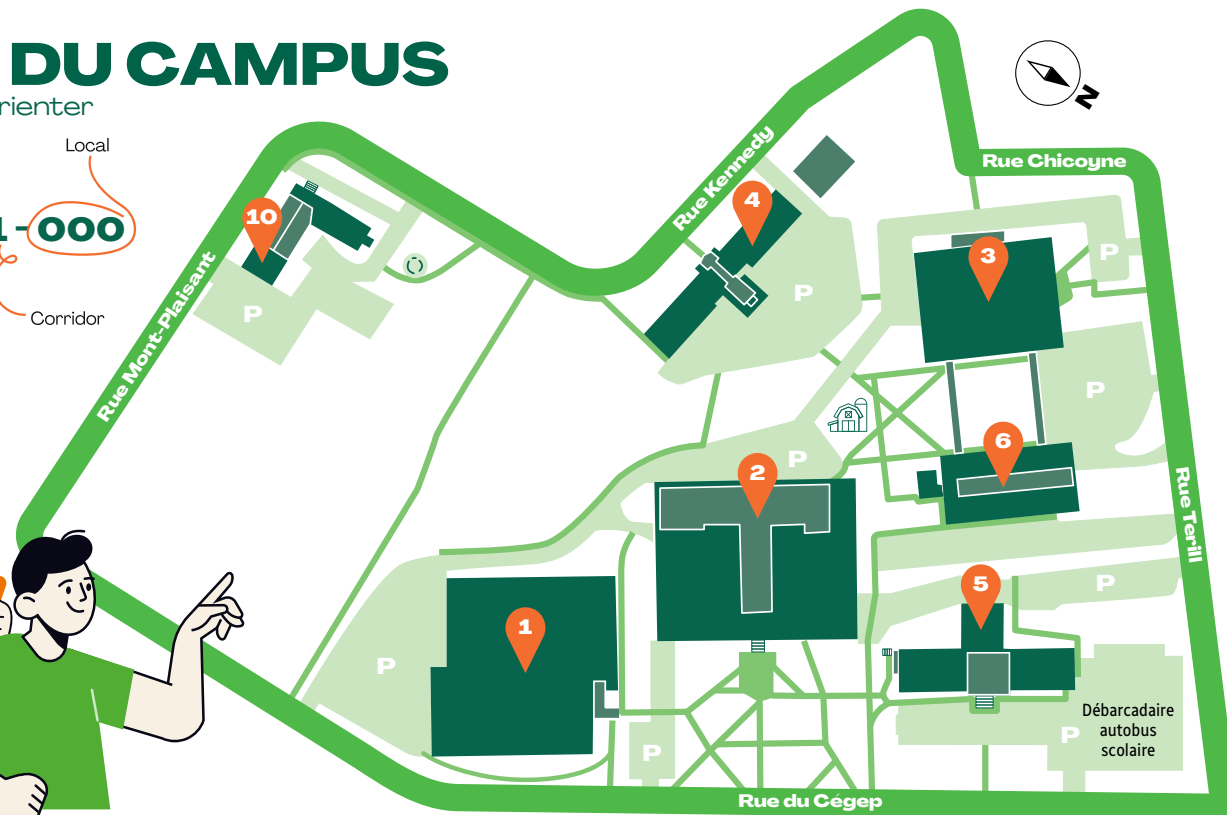

PLAN DU CAMPUS

Pour t'orienter

Pavillon 1

Étage 3

- Visite guidée : Centre de l'activité physique (CAP)
- Les Volontaires
- Danse

Pavillon 2

Étage 2

- Info admission et programmes (API et CO)
- Tremplin DEC
- Formation générale
- Services adaptés
- Visite guidée : Centre des médias (bibliothèque)

Étage 2

- L'ArtiShow (salon)
- Association étudiante du Cégep de Sherbrooke (AÉCS)

Étage 3

- Visite guidée : Résidence étudiante
- Inscription : Étudiant d'un jour
- La différence sherbrookoise
- Formation continue - AEC
- Cafétéria
- Boutique scolaire

Station du Cégep
Débarcadere autobus de la STS

Pavillon 10

Étage 2

- Techniques policières
- Soins préhospitaliers d'urgence

Centre du campus

Gestion et technologies d'entreprise agricole et mini ferme (à l'extérieur)

Espace Skweda (classe extérieure)

Wi-Fi Cégep

Nom du réseau : **CEGEP invite**

- Ouvrir un compte
- Écrivez vos coordonnées et acceptez les conditions

Télécharger la programmation

 **Cégep
Sherbrooke**