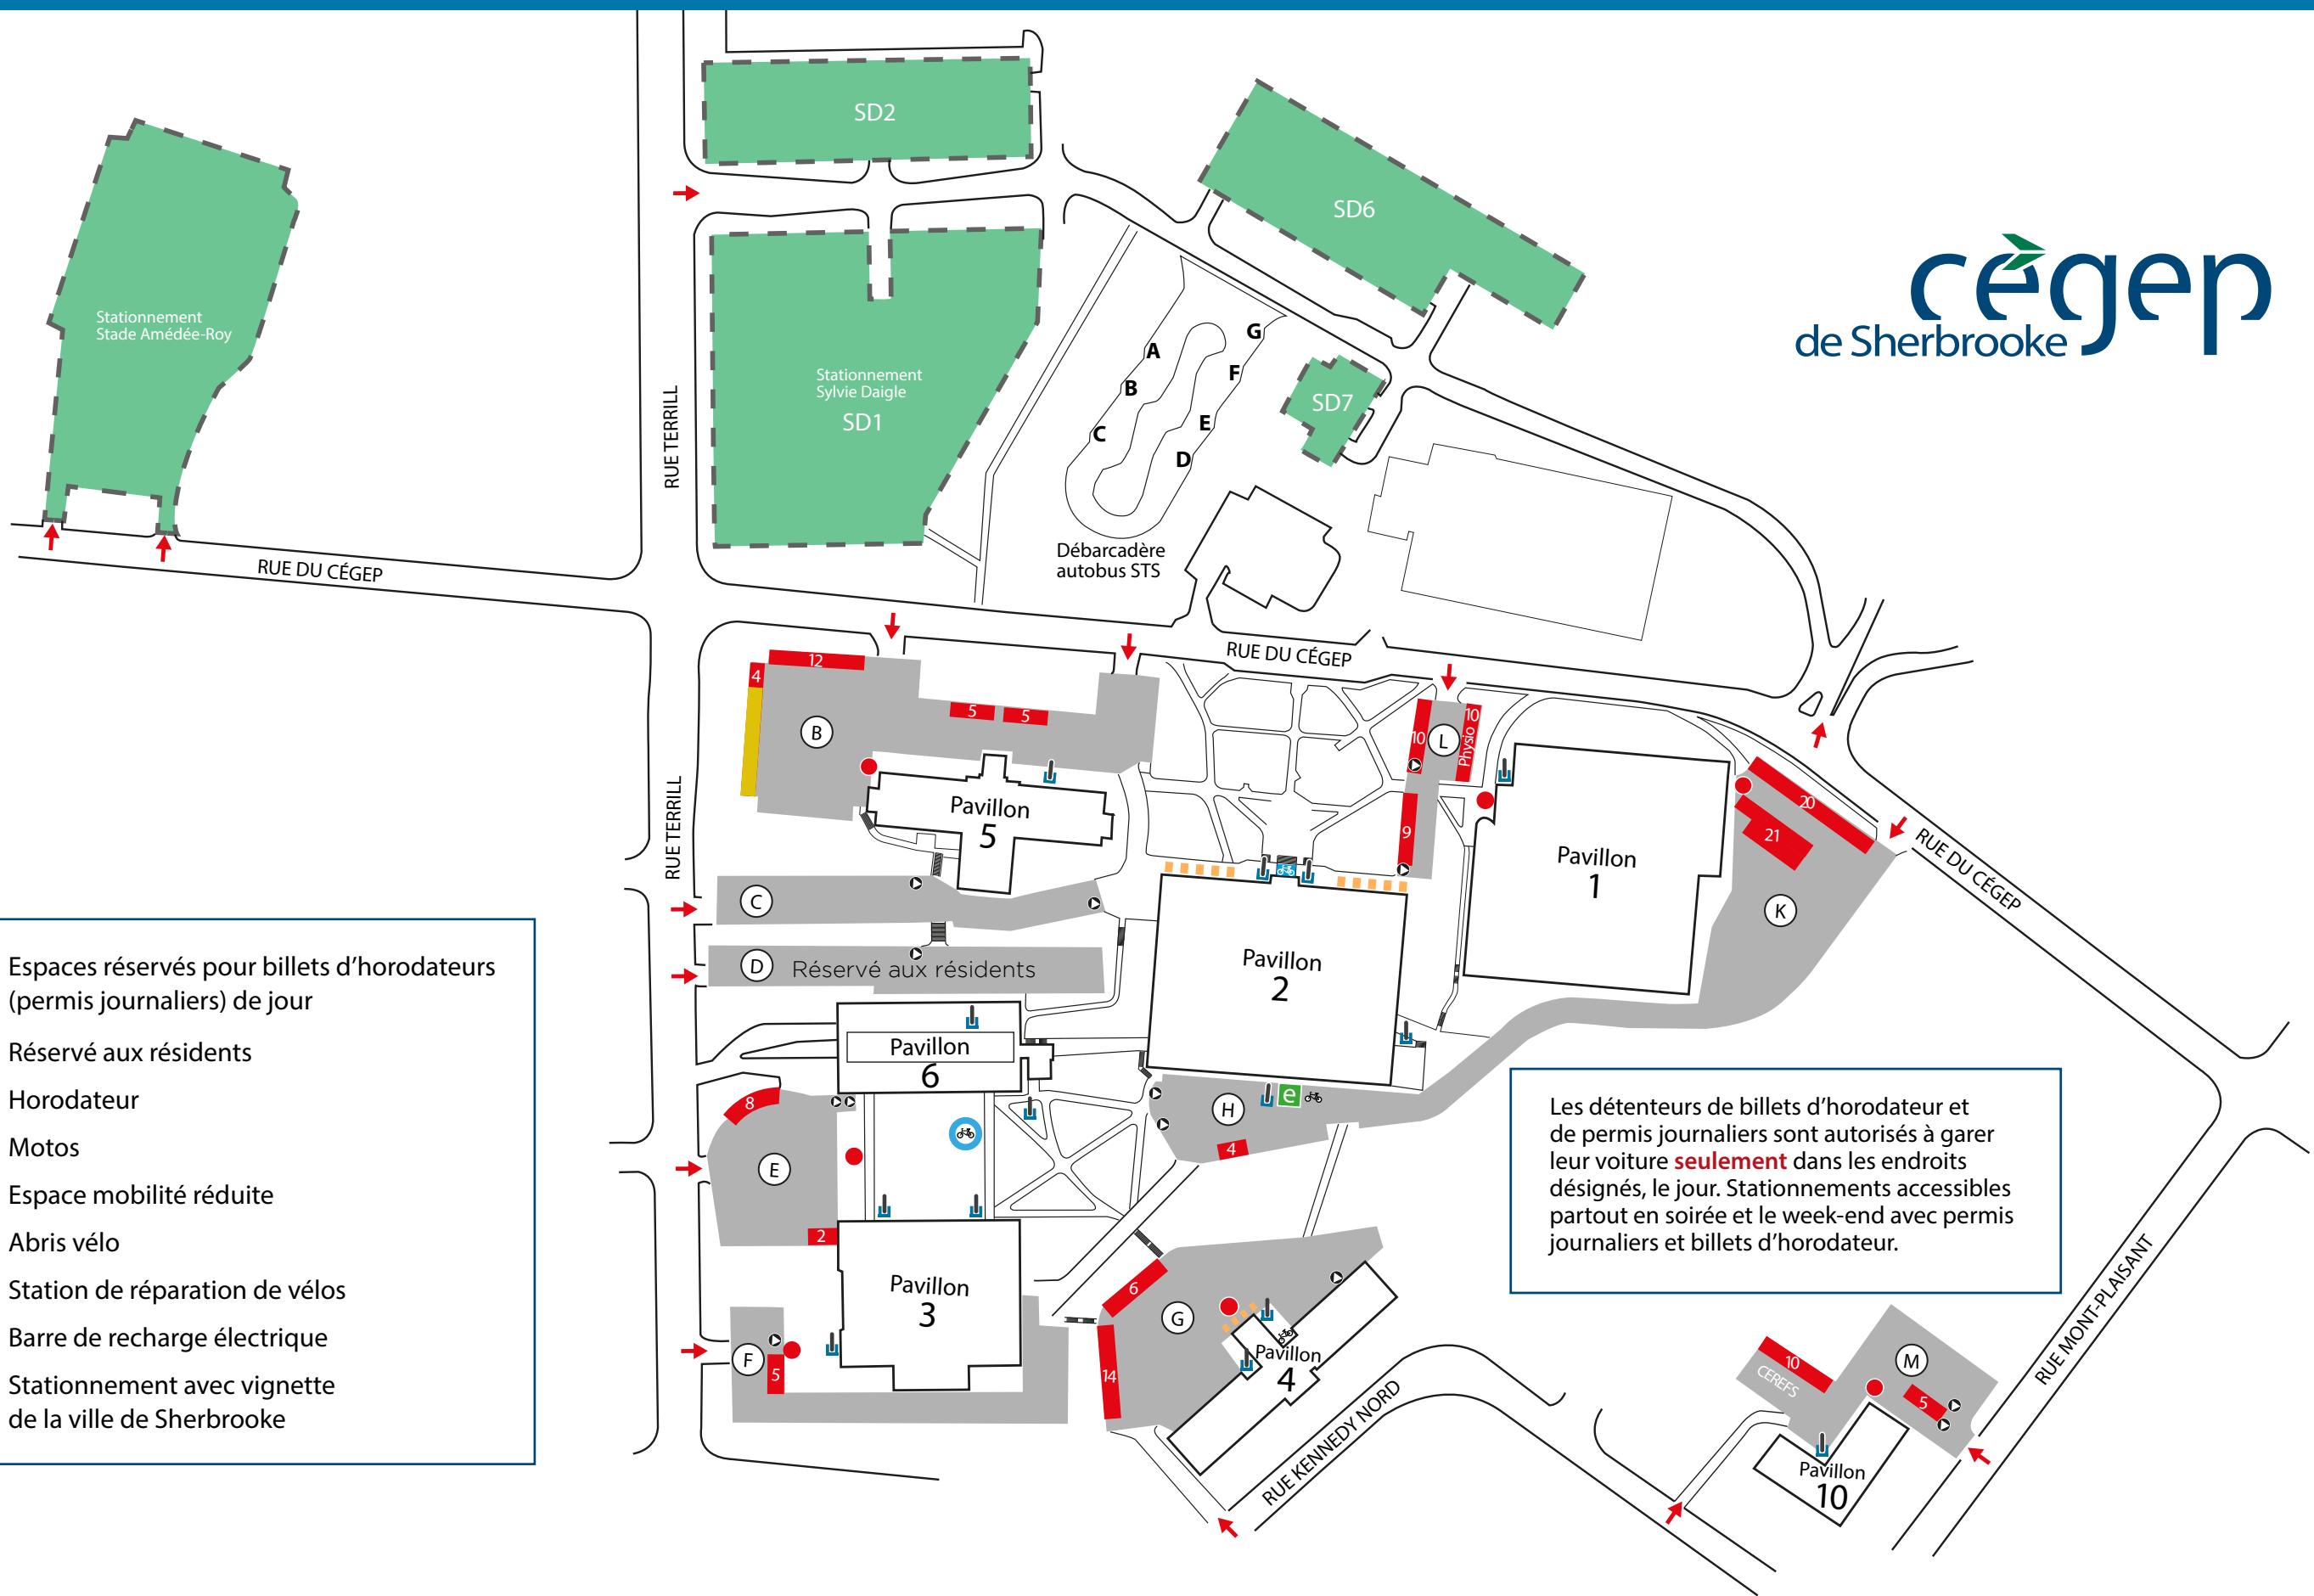

PLAN DES STATIONNEMENTS

- Espaces réservés pour billets d'horodateurs (permis journaliers) de jour
- Réserve aux résidents
- Horodateur
- Motos
- ▶ Espace mobilité réduite
- 🚲 Abris vélo
- 🔧 Station de réparation de vélos
- e Barre de recharge électrique
- Stationnement avec vignette de la ville de Sherbrooke

Les détenteurs de billets d'horodateur et de permis journaliers sont autorisés à garer leur voiture **seulement** dans les endroits désignés, le jour. Stationnements accessibles partout en soirée et le week-end avec permis journaliers et billets d'horodateur.