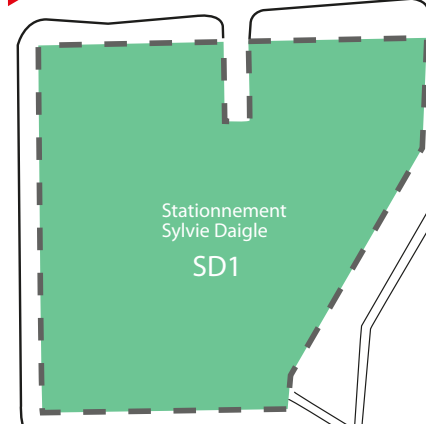

# PLAN DES STATIONNEMENTS

- Espaces réservés pour billets d'horodateurs (permis journaliers) de jour
- Horodateur
- Motos
- ▶ Espace mobilité réduite
- 🚲 Abris vélo
- ↓ Support à vélo
- 🔧 Station de réparation de vélos
- e Borne de recharge électrique
- Stationnement avec vignette de la ville de Sherbrooke