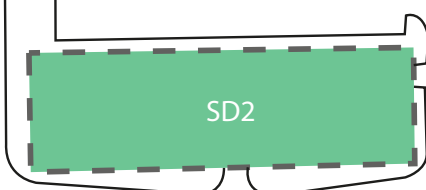

# PLAN DES STATIONNEMENTS

- Espaces réservés pour billets d'horodateurs (permis journaliers) de jour
- Horodateur
- Motos
- ▶ Espace mobilité réduite
- 🚲 Abris vélo
- ↓ Support à vélo
- 🔧 Station de réparation de vélos
- e Borne de recharge électrique
- Stationnement avec vignette de la ville de Sherbrooke