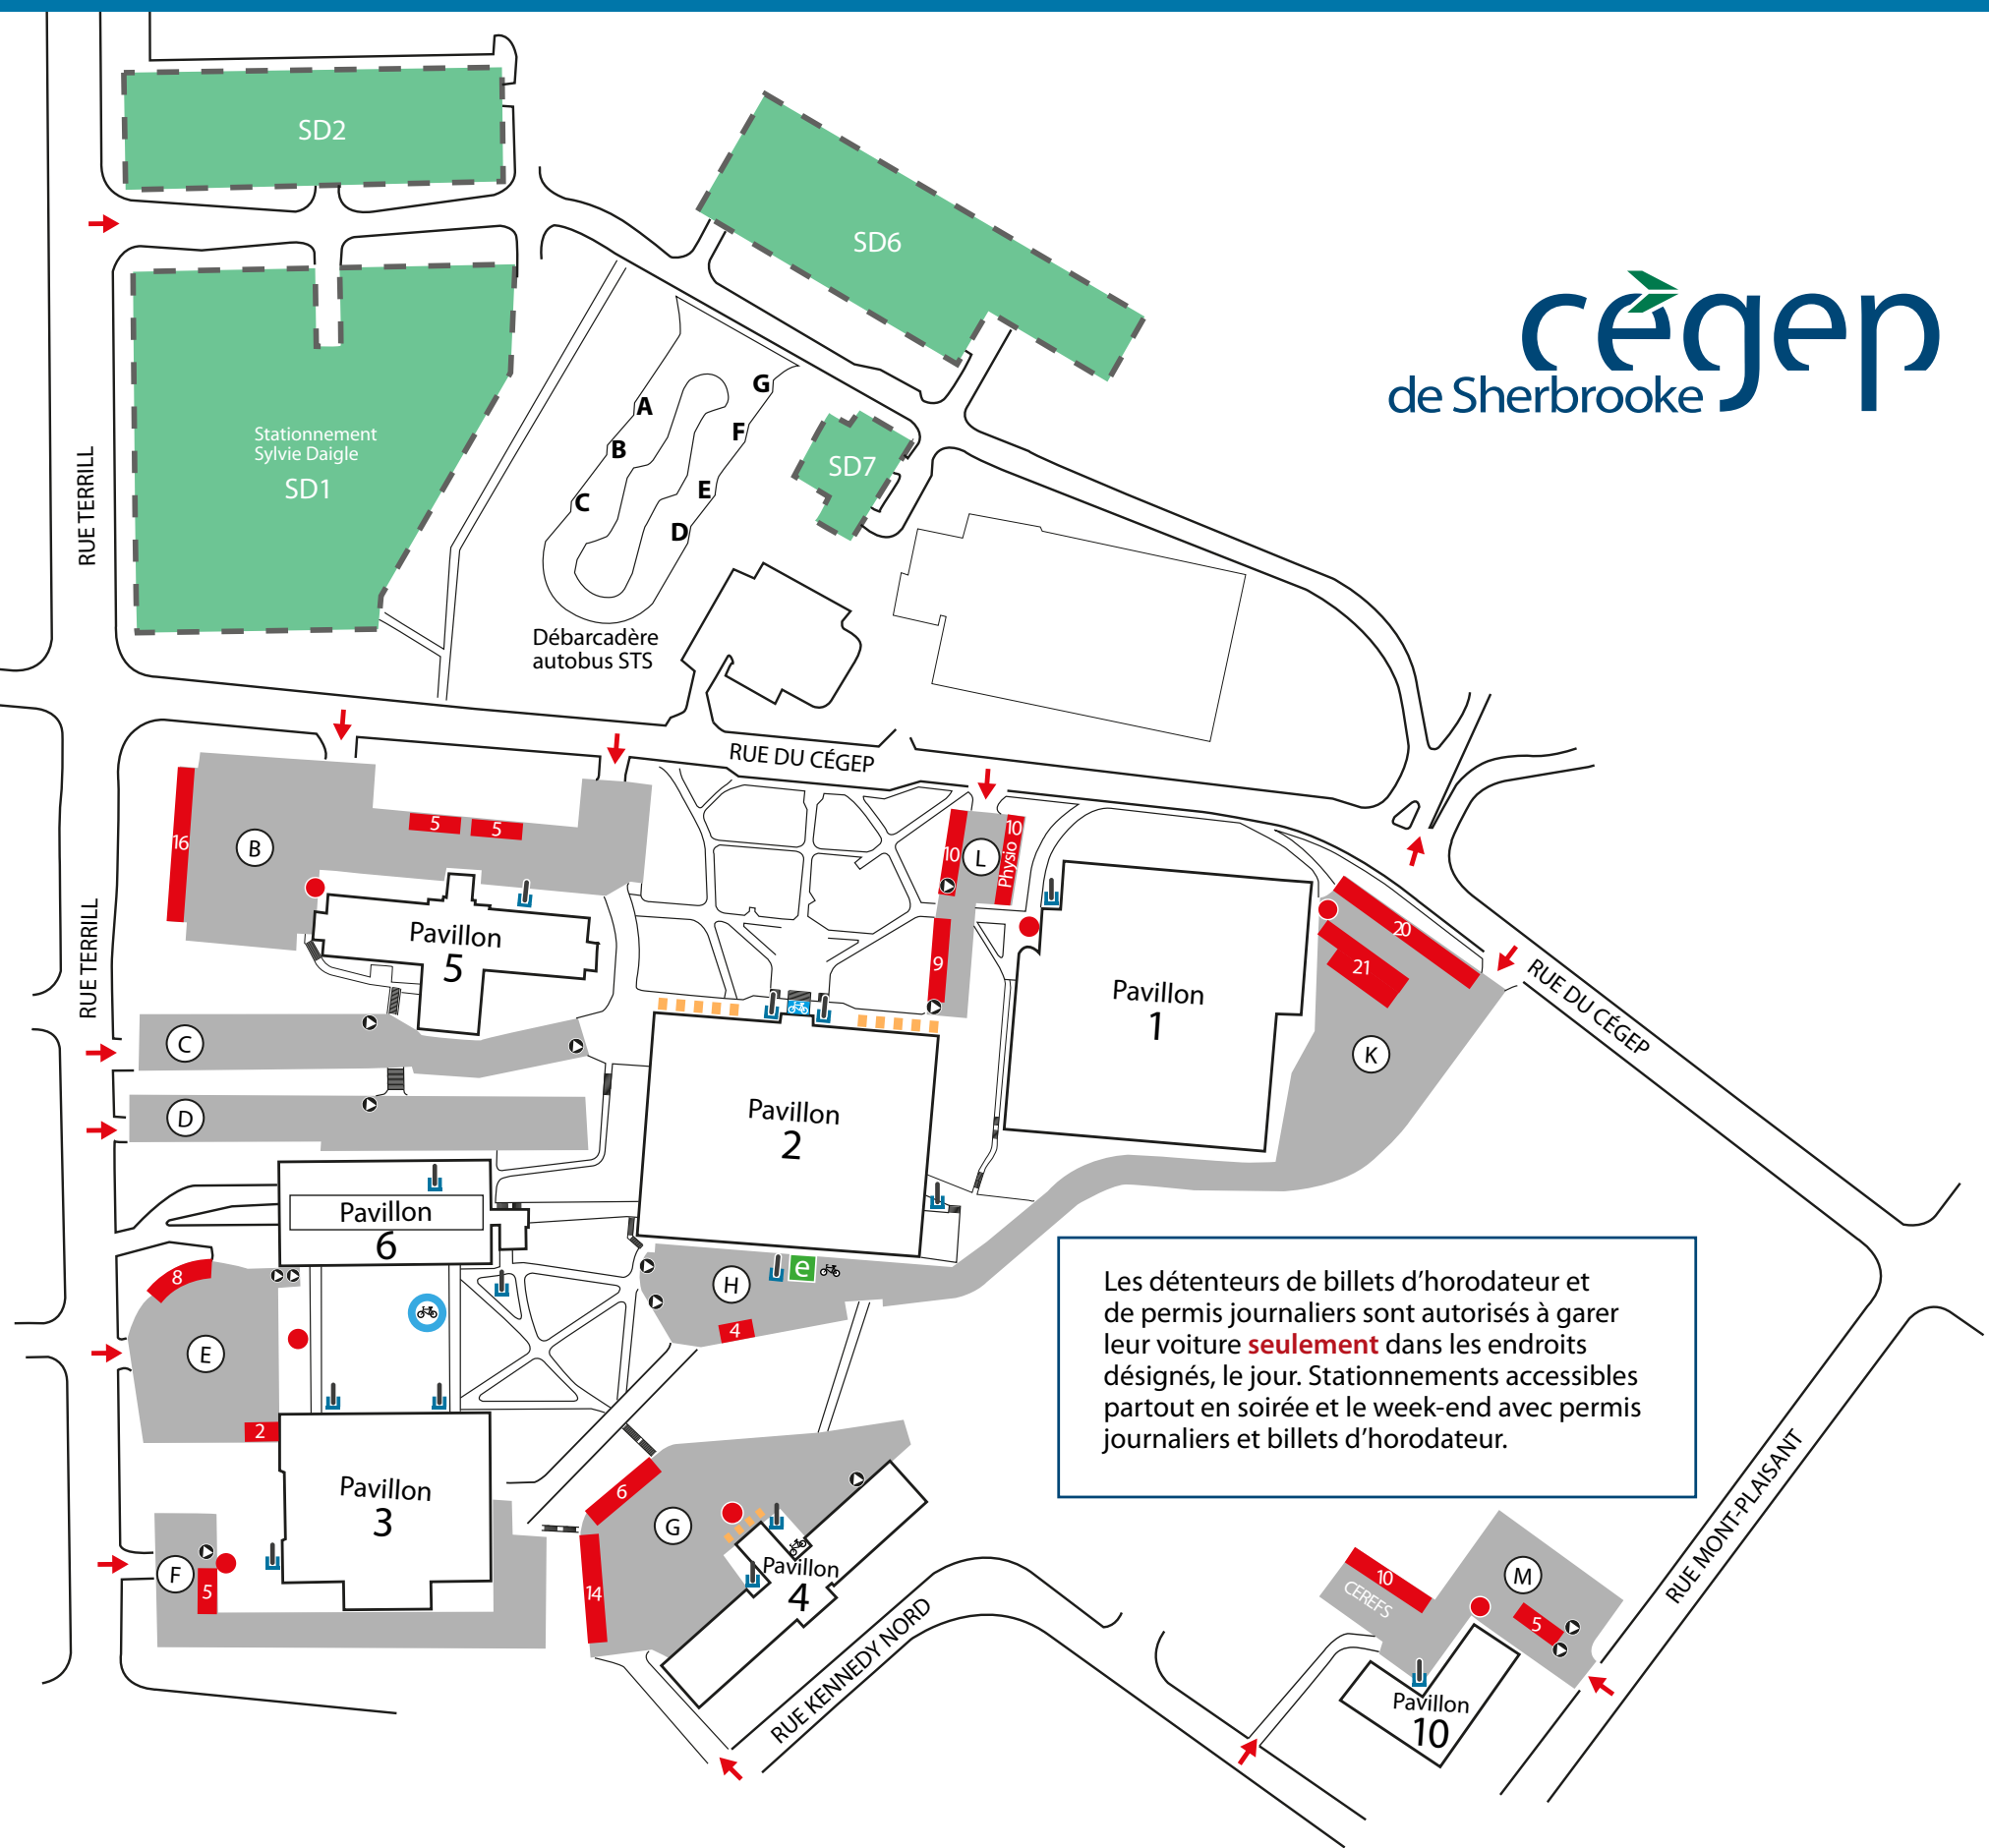

# PLAN DES STATIONNEMENTS

- Espaces réservés pour billets d'horodateurs (permis journaliers) de jour
- Horodateur
- Motos
- ▶ Espace mobilité réduite
- 🚲 Abris vélo
- ↓ Support à vélo
- 🔧 Station de réparation de vélos
- e Borne de recharge électrique
- Stationnement avec vignette de la ville de Sherbrooke

Débarcadère autobus STS

Les détenteurs de billets d'horodateur et de permis journaliers sont autorisés à garer leur voiture **seulement** dans les endroits désignés, le jour. Stationnements accessibles partout en soirée et le week-end avec permis journaliers et billets d'horodateur.