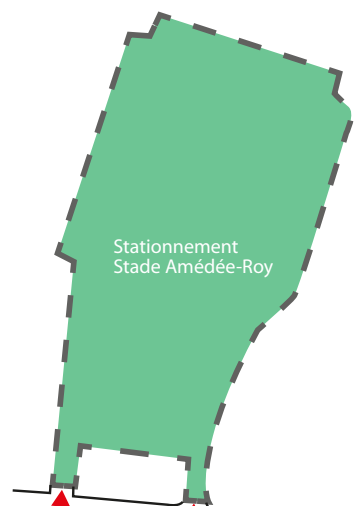

# PLAN DES STATIONNEMENTS

- Espaces réservés pour billets d'horodateurs (permis journaliers) de jour
- Horodateur
- Motos
- ▶ Espace mobilité réduite
- 🚲 Abris vélo
- ↓ Support à vélo
- 🔧 Station de réparation de vélos
- e Borne de recharge électrique
- Stationnement avec vignette de la ville de Sherbrooke