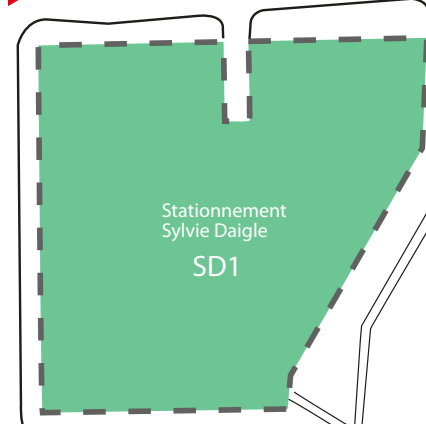

PLAN DES STATIONNEMENTS

- Espaces réservés pour billets d'horodateurs (permis journaliers) de jour
- Horodateur
- Motos
- ▶ Espace mobilité réduite
- 🚲 Abris vélo
- ↓ Support à vélo
- 🔧 Station de réparation de vélos
- e Borne de recharge électrique
- Stationnement avec vignette de la ville de Sherbrooke