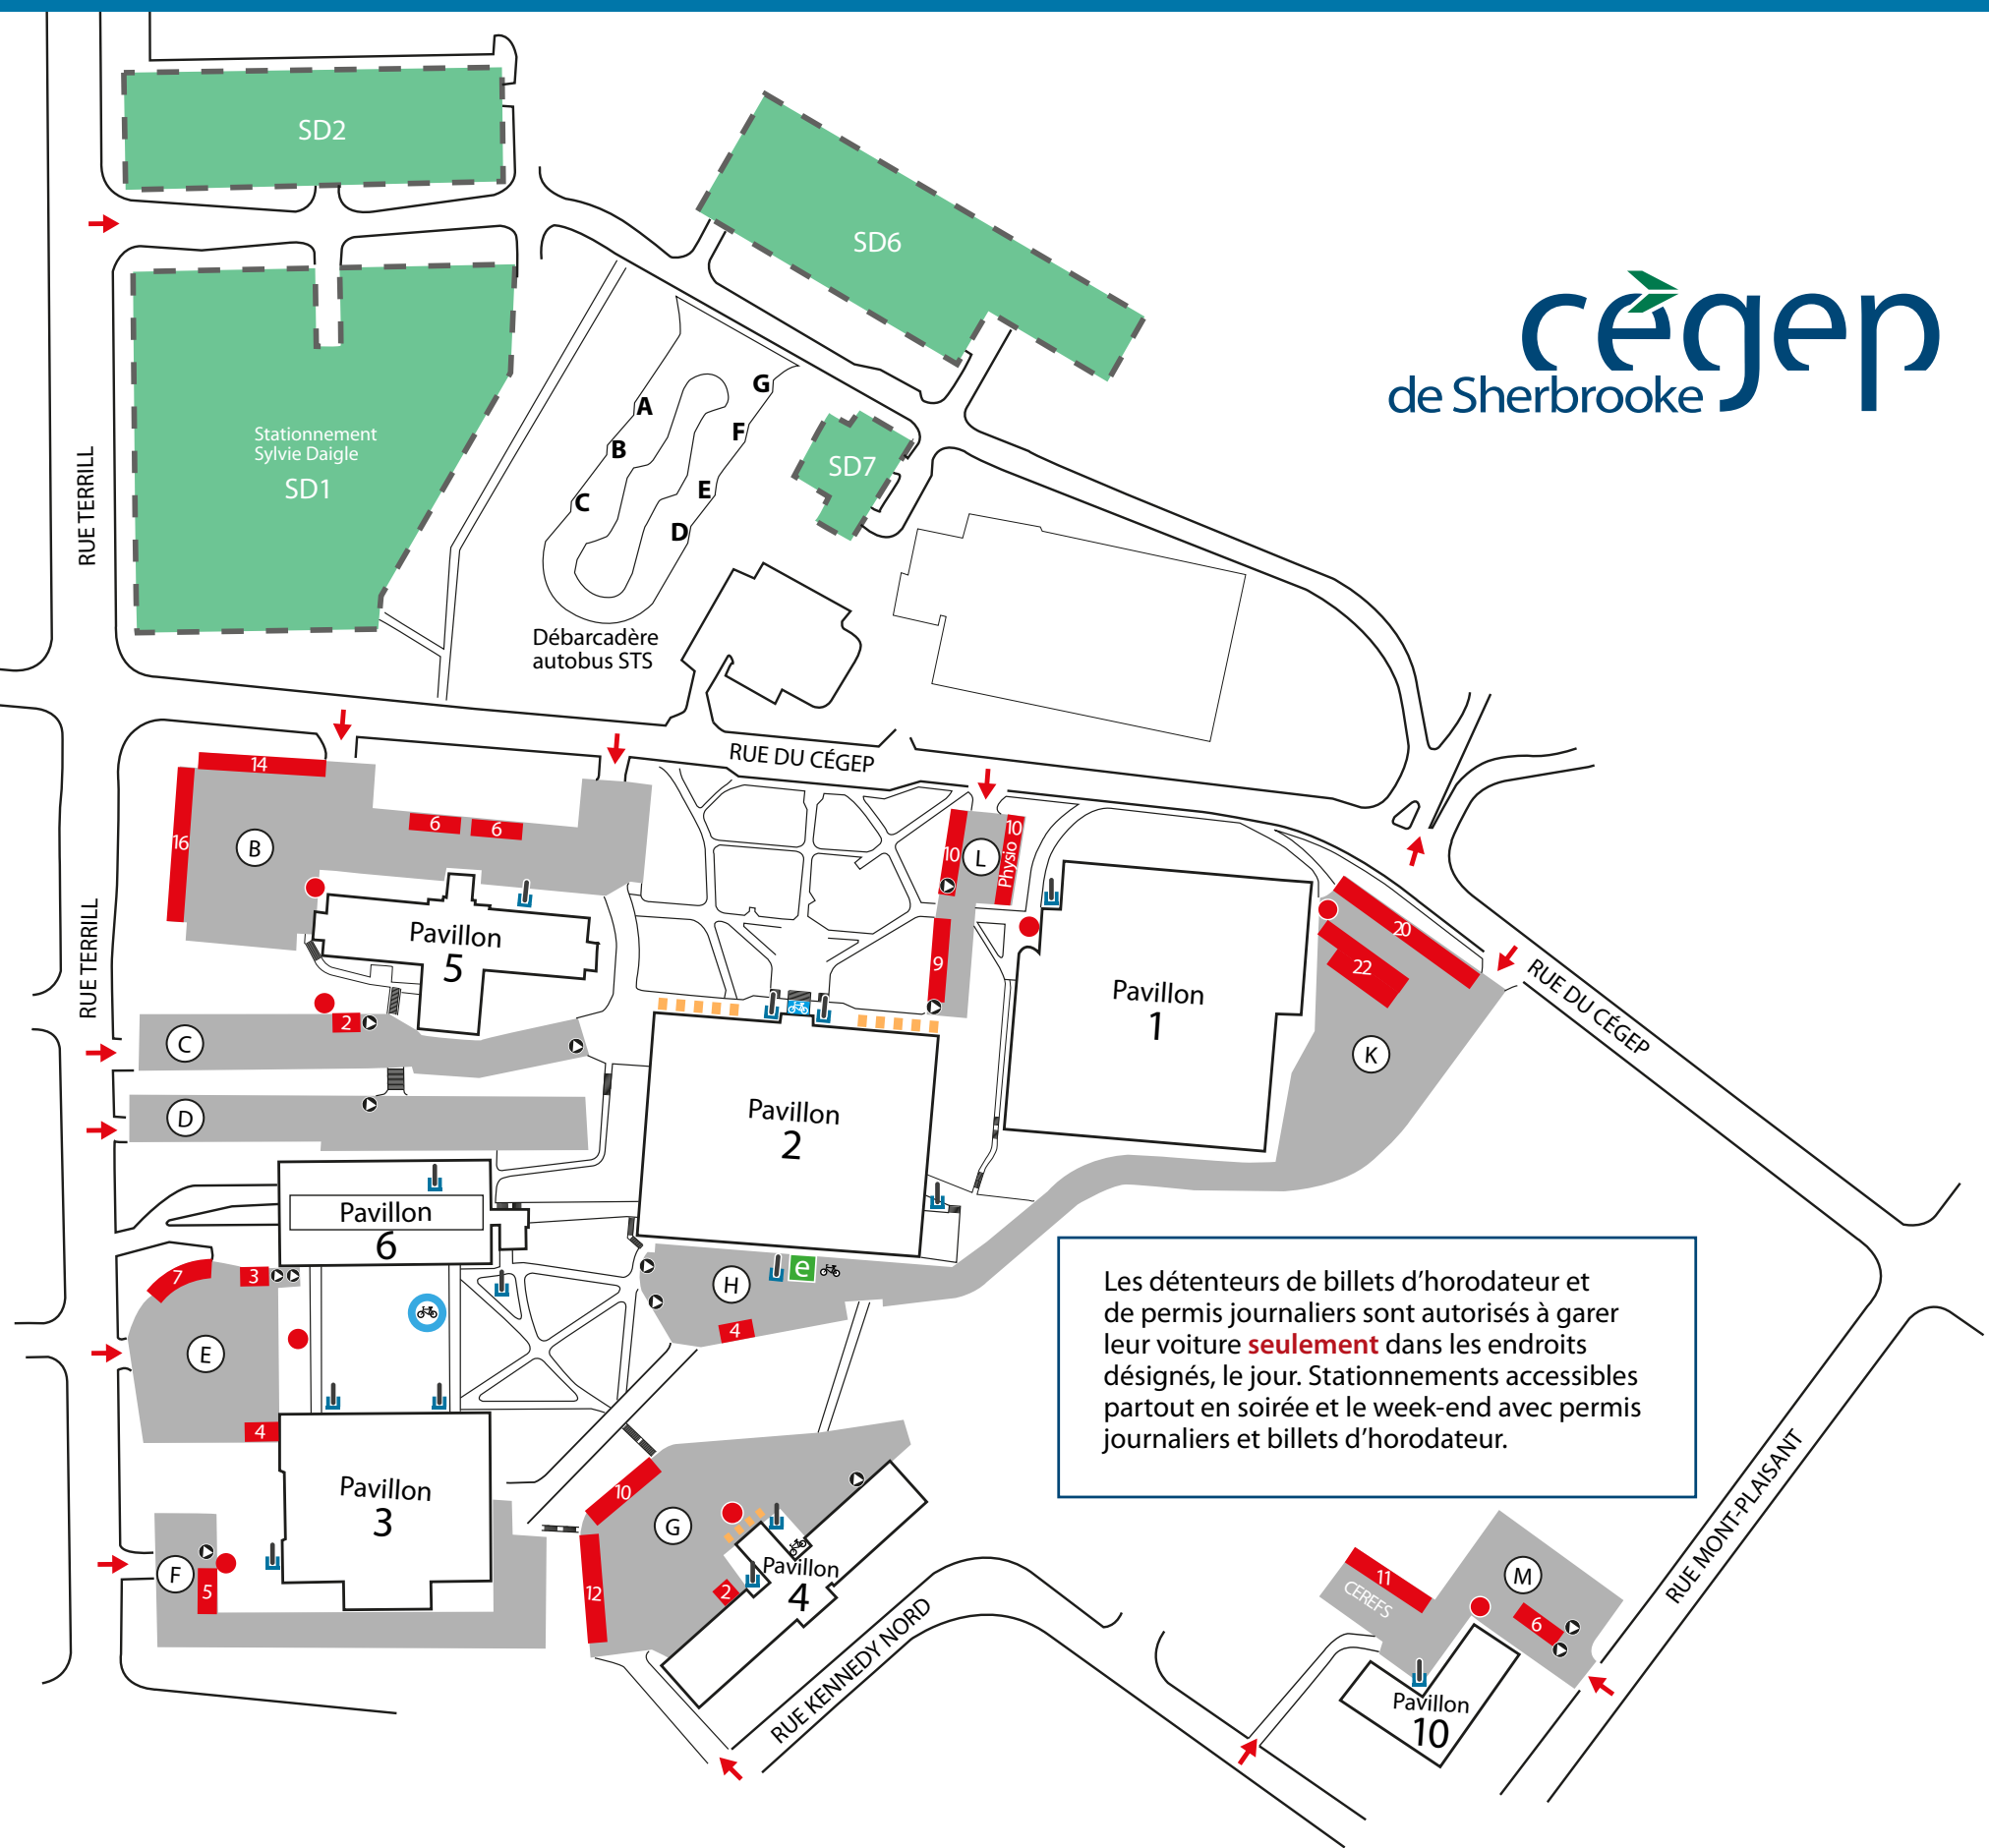

PLAN DES STATIONNEMENTS

- Espaces réservés pour billets d'horodateurs (permis journaliers) de jour
- Horodateur
- Motos
- ▶ Espace mobilité réduite
- 🚲 Abris vélo
- ↓ Support à vélo
- 🔧 Station de réparation de vélos
- e Borne de recharge électrique
- Stationnement avec vignette de la ville de Sherbrooke

Débarcadère autobus STS

Les détenteurs de billets d'horodateur et de permis journaliers sont autorisés à garer leur voiture **seulement** dans les endroits désignés, le jour. Stationnements accessibles partout en soirée et le week-end avec permis journaliers et billets d'horodateur.