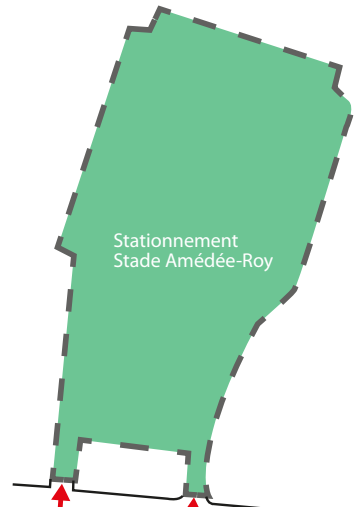

PLAN DES STATIONNEMENTS

- Espaces réservés pour billets d'horodateurs (permis journaliers) de jour
- Horodateur
- Motos
- ▶ Espace mobilité réduite
- 🚲 Abris vélo
- ↓ Support à vélo
- 🔧 Station de réparation de vélos
- e Borne de recharge électrique
- Stationnement avec vignette de la ville de Sherbrooke