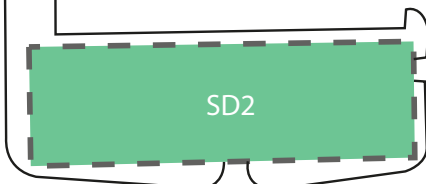

PLAN DES STATIONNEMENTS

- Espaces réservés pour billets d'horodateurs (permis journaliers) de jour
- Horodateur
- Motos
- ▶ Espace mobilité réduite
- 🚲 Abris vélo
- ↓ Support à vélo
- 🔧 Station de réparation de vélos
- e Borne de recharge électrique
- Stationnement avec vignette de la ville de Sherbrooke